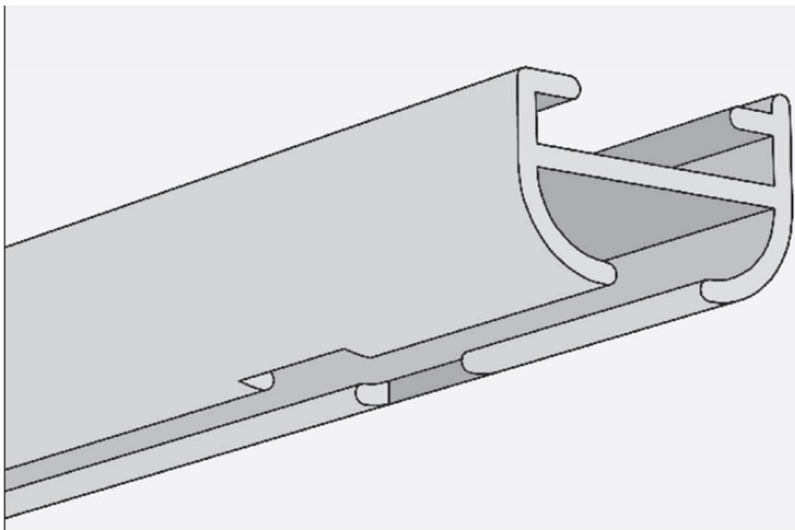

● **Model 887**

- Ravna vodilica za brzu montažu
- Nema oštećenja cijevi od vijaka
- Položaj stopera univerzalan – lijeva ili desna strana

- |                            |        |
|----------------------------|--------|
| Klizač s kukicom<br>6mm    | bijeli |
| Stoper 6mm                 | bijeli |
| Nosač s vijkom i<br>tiplom | metal  |
| Poklopac                   | bijeli |

● **Montaža**