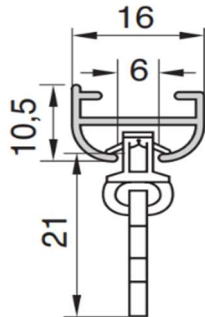

● **Model 887**

- Ravna vodilica za brzu montažu
- Nema oštećenja cijevi od vijaka
- Položaj stopera univerzalan – lijeva ili desna strana

- |                            |        |
|----------------------------|--------|
| Klizač s kukicom<br>6mm    | bijeli |
| Stoper 6mm                 | bijeli |
| Nosač s vijkom i<br>tiplom | metal  |
| Poklopac                   | bijeli |

● **Montaža**